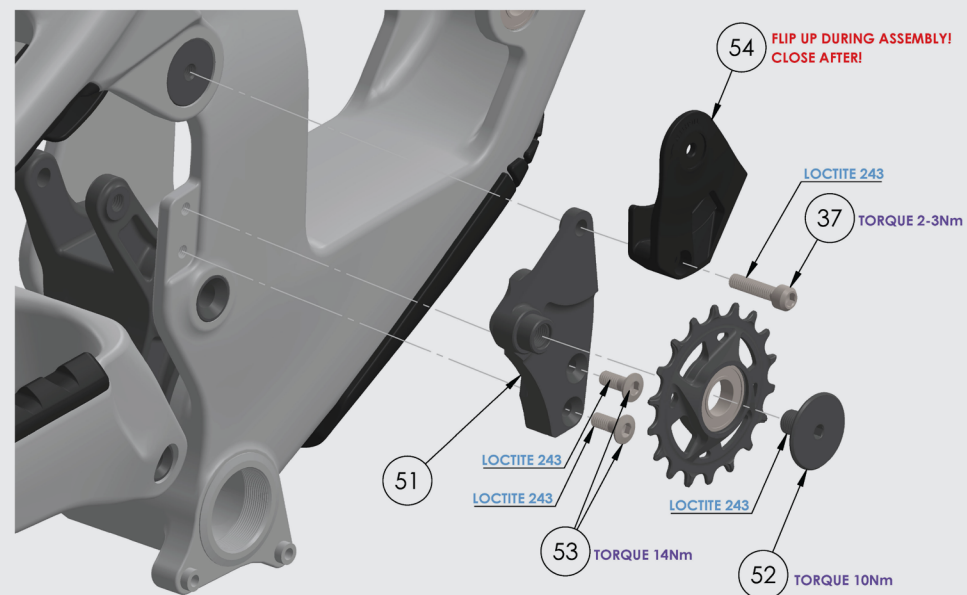

* SUPERNOUGHT

EXPLODED VIEW - V1.0

ITEM NO.	DESCRIPTION	QTY
33	SUPERNOUGHT ROCKER LINK ASSEMBLY	1
34	002.001.0014 SHAFT 20x60 Ext	1
35	002.005.0002 TAPERED WASHER 20mm	1
36	002.005.0003 M6 x 1.6 WASHER 11mm OD	1
37	003.007.0011 M6 x 25 TAPER SOCKET SCREW 5mm HEX	1

EXPLODED VIEW - V1.0

ITEM NO.	DESCRIPTION	QTY
38	002.001.0011 SHAFT 12x30	2
39	002.001.0012 SHAFT 15x82 EXT	1
40	002.001.0013 SHAFT 17x50 EXT	1
41	002.004.0017 SPACER 12x2.25	4
42	002.005.0001 TAPERED WASHER 17mm	1
36	002.005.0003 M6 x 1.6 WASHER 11mm OD	1
37	003.007.0011 M6 x 25 TAPER SOCKET SCREW 5mm HEX	1
43	003.004.0003 LOCKING COVER M15	1
44	002.003.0002 NUT 15x1x8	1
45	002.004.0013 SPACER 15x3	2
46	003.007.0006 M6 x 20 COUNTERSUNK SCREW 5MM HEX	1

EXPLODED VIEW - V1.0

ITEM NO.	DESCRIPTION	QTY
47	001.005.0004 BRAKE MOUNT 27.5 [0,+10,-10] 200mm ALT. 001.005.0002 ALT. BRAKE MOUNT 29 [0,+10] 200mm	1
48	003.007.0012 M4 x 10 TAPER SOCKET SCREW 4mm HEX	1
46	003.007.0006 M6 x 20 COUNTERSUNK SCREW 5mm HEX	1
49	UNIVERSAL DERAILEUR HANGER	1
50	BURGTEC 180 x 1mm AXLE UDH	1
51	003.001.0012 SUPERNOUGHT IP MOUNT	1
52	003.001.0014 IDLER PULLY SCREW 10x1	1
53	003.007.0009 M6 x 16 COUNTERSUNK SCREW 5mm HEX	2
37	003.007.0011 M6 x 25 TAPER SOCKET SCREW 5mm HEX	1
54	004.003.0012 SUPERNOUGHT CHAIN GUIDE	1
55	003.007.0014 M5 x 16 LEFT HAND THREAD 3mm HEX	1

EXPLODED VIEW - V1.0

ITEM NO.	DESCRIPTION	QTY
56	002.002.0006 SCREW 10x1x18.5 24OD	2
57	003.007.0004 SHOCK SCREW 8x1.25x48	1
58	002.004.0010 SPACER 10x4 FLANGED TOP HAT	2

EXPLODED VIEW - V1.0

ITEM NO.	DESCRIPTION	QTY
59	004.002.0005 DOWNTUBE PROTECTION LOWER	1