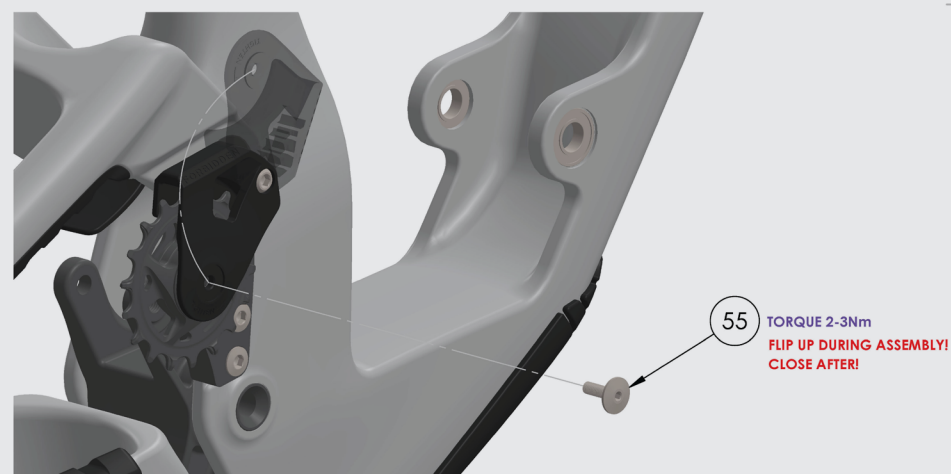

* SUPERNOUGHT

EXPLODED VIEW - V1.0

ITEM NO.	DESCRIPTION	QTY
33	SUPERNOUGHT ROCKER LINK ASSEMBLY	1
34	002.001.0014 SHAFT 20x60 Ext	1
35	002.005.0002 TAPERED WASHER 20mm	1
36	002.005.0003 M6 x 1.6 WASHER 11mm OD	1
37	003.007.0011 M6 x 25 TAPER SOCKET SCREW 5mm HEX	1

EXPLODED VIEW - V1.0

ITEM NO.	DESCRIPTION	QTY
38	002.001.0011 SHAFT 12x30	2
39	002.001.0012 SHAFT 15x82 EXT	1
40	002.001.0013 SHAFT 17x50 EXT	1
41	002.004.0017 SPACER 12x2.25	4
42	002.005.0001 TAPERED WASHER 17mm	1
36	002.005.0003 M6 x 1.6 WASHER 11mm OD	1
37	003.007.0011 M6 x 25 TAPER SOCKET SCREW 5mm HEX	1
43	003.004.0003 LOCKING COVER M15	1
44	002.003.0002 NUT 15x1x8	1
45	002.004.0013 SPACER 15x3	2
46	003.007.0006 M6 x 20 COUNTERSUNK SCREW 5MM HEX	1

EXPLODED VIEW - V1.0

ITEM NO.	DESCRIPTION	QTY
47	001.005.0004 BRAKE MOUNT 27.5 [0,+10,-10] 200mm ALT. 001.005.0002 ALT. BRAKE MOUNT 29 [0,+10] 200mm	1
48	003.007.0012 M4 x 10 TAPER SOCKET SCREW 4mm HEX	1
46	003.007.0006 M6 x 20 COUNTERSUNK SCREW 5mm HEX	1
49	UNIVERSAL DERAILEUR HANGER	1
50	BURGTEC 180 x 1mm AXLE UDH	1
51	003.001.0012 SUPERNOUGHT IP MOUNT	1
52	003.001.0014 IDLER PULLY SCREW 10x1	1
53	003.007.0009 M6 x 16 COUNTERSUNK SCREW 5mm HEX	2
37	003.007.0011 M6 x 25 TAPER SOCKET SCREW 5mm HEX	1
54	004.003.0012 SUPERNOUGHT CHAIN GUIDE	1
55	003.007.0014 M5 x 16 LEFT HAND THREAD 3mm HEX	1