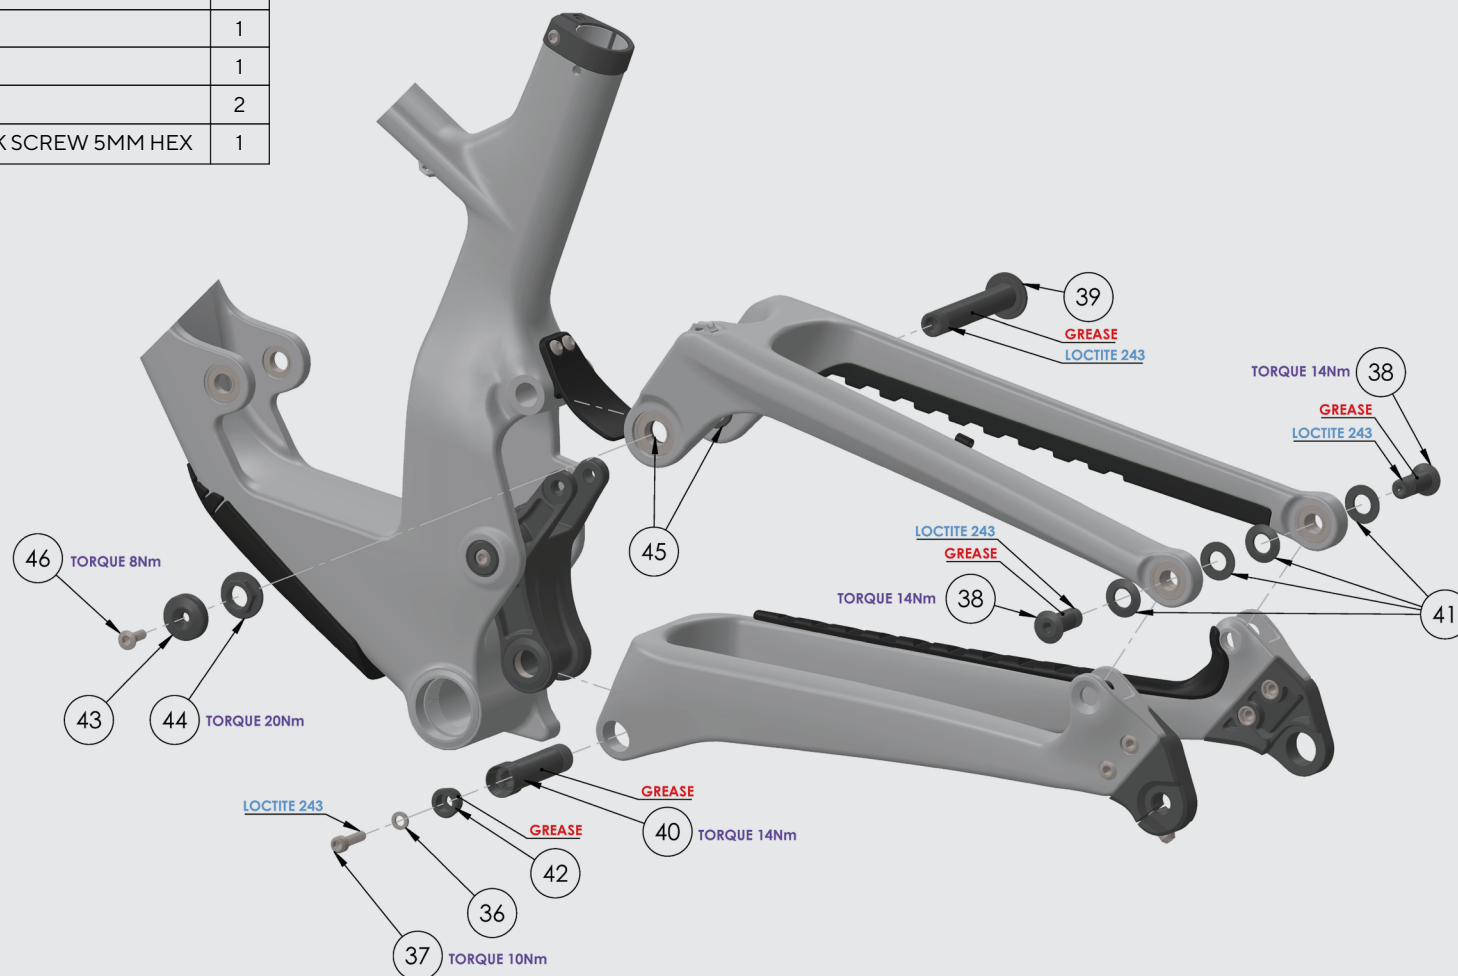

* SUPERNOUGHT

EXPLODED VIEW - V1.0

ITEM NO.	DESCRIPTION	QTY
33	SUPERNOUGHT ROCKER LINK ASSEMBLY	1
34	002.001.0014 SHAFT 20x60 Ext	1
35	002.005.0002 TAPERED WASHER 20mm	1
36	002.005.0003 M6 x 1.6 WASHER 11mm OD	1
37	003.007.0011 M6 x 25 TAPER SOCKET SCREW 5mm HEX	1

EXPLODED VIEW - V1.0

ITEM NO.	DESCRIPTION	QTY
38	002.001.0011 SHAFT 12x30	2
39	002.001.0012 SHAFT 15x82 EXT	1
40	002.001.0013 SHAFT 17x50 EXT	1
41	002.004.0017 SPACER 12x2.25	4
42	002.005.0001 TAPERED WASHER 17mm	1
36	002.005.0003 M6 x 1.6 WASHER 11mm OD	1
37	003.007.0011 M6 x 25 TAPER SOCKET SCREW 5mm HEX	1
43	003.004.0003 LOCKING COVER M15	1
44	002.003.0002 NUT 15x1x8	1
45	002.004.0013 SPACER 15x3	2
46	003.007.0006 M6 x 20 COUNTERSUNK SCREW 5MM HEX	1

EXPLODED VIEW - V1.0

ITEM NO.	DESCRIPTION	QTY
47	001.005.0004 BRAKE MOUNT 27.5 [0,+10,-10] 200mm ALT. 001.005.0002 ALT. BRAKE MOUNT 29 [0,+10] 200mm	1
48	003.007.0012 M4 x 10 TAPER SOCKET SCREW 4mm HEX	1
46	003.007.0006 M6 x 20 COUNTERSUNK SCREW 5mm HEX	1
49	UNIVERSAL DERAILEUR HANGER	1
50	BURGTEC 180 x 1mm AXLE UDH	1
51	003.001.0012 SUPERNOUGHT IP MOUNT	1
52	003.001.0014 IDLER PULLY SCREW 10x1	1
53	003.007.0009 M6 x 16 COUNTERSUNK SCREW 5mm HEX	2
37	003.007.0011 M6 x 25 TAPER SOCKET SCREW 5mm HEX	1
54	004.003.0012 SUPERNOUGHT CHAIN GUIDE	1
55	003.007.0014 M5 x 16 LEFT HAND THREAD 3mm HEX	1

EXPLODED VIEW - V1.0

ITEM NO.	DESCRIPTION	QTY
56	002.002.0006 SCREW 10x1x18.5 24OD	2
57	003.007.0004 SHOCK SCREW 8x1.25x48	1
58	002.004.0010 SPACER 10x4 FLANGED TOP HAT	2

EXPLODED VIEW - V1.0

ITEM NO.	DESCRIPTION	QTY
59	004.002.0005 DOWNTUBE PROTECTION LOWER	1