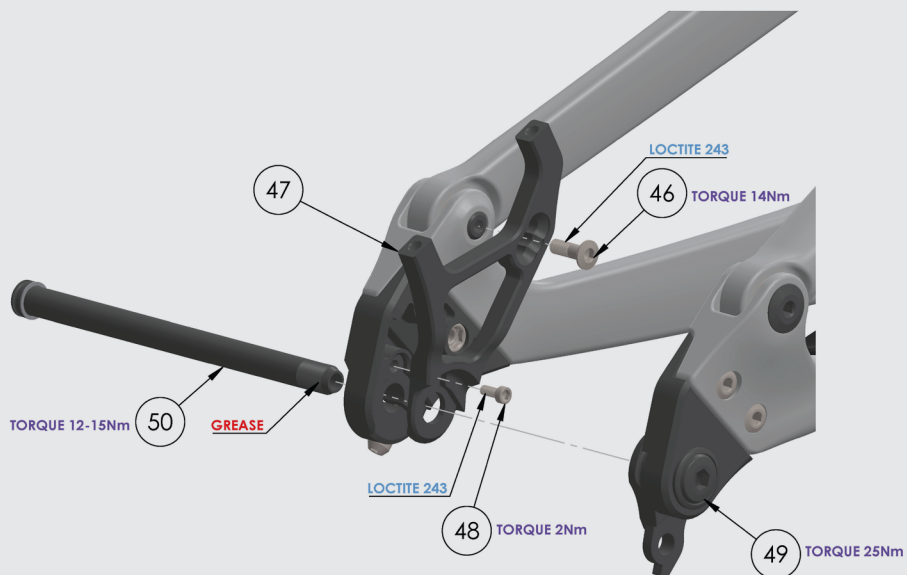

* SUPERNOUGHT

EXPLODED VIEW - V1.0

ITEM NO.	DESCRIPTION	QTY
33	SUPERNOUGHT ROCKER LINK ASSEMBLY	1
34	002.001.0014 SHAFT 20x60 Ext	1
35	002.005.0002 TAPERED WASHER 20mm	1
36	002.005.0003 M6 x 1.6 WASHER 11mm OD	1
37	003.007.0011 M6 x 25 TAPER SOCKET SCREW 5mm HEX	1

EXPLODED VIEW - V1.0

ITEM NO.	DESCRIPTION	QTY
38	002.001.0011 SHAFT 12x30	2
39	002.001.0012 SHAFT 15x82 EXT	1
40	002.001.0013 SHAFT 17x50 EXT	1
41	002.004.0017 SPACER 12x2.25	4
42	002.005.0001 TAPERED WASHER 17mm	1
36	002.005.0003 M6 x 1.6 WASHER 11mm OD	1
37	003.007.0011 M6 x 25 TAPER SOCKET SCREW 5mm HEX	1
43	003.004.0003 LOCKING COVER M15	1
44	002.003.0002 NUT 15x1x8	1
45	002.004.0013 SPACER 15x3	2
46	003.007.0006 M6 x 20 COUNTERSUNK SCREW 5MM HEX	1

EXPLODED VIEW - V1.0

ITEM NO.	DESCRIPTION	QTY
47	001.005.0004 BRAKE MOUNT 27.5 [0,+10,-10] 200mm ALT. 001.005.0002 ALT. BRAKE MOUNT 29 [0,+10] 200mm	1
48	003.007.0012 M4 x 10 TAPER SOCKET SCREW 4mm HEX	1
46	003.007.0006 M6 x 20 COUNTERSUNK SCREW 5mm HEX	1
49	UNIVERSAL DERAILEUR HANGER	1
50	BURGTEC 180 x 1mm AXLE UDH	1
51	003.001.0012 SUPERNOUGHT IP MOUNT	1
52	003.001.0014 IDLER PULLY SCREW 10x1	1
53	003.007.0009 M6 x 16 COUNTERSUNK SCREW 5mm HEX	2
37	003.007.0011 M6 x 25 TAPER SOCKET SCREW 5mm HEX	1
54	004.003.0012 SUPERNOUGHT CHAIN GUIDE	1
55	003.007.0014 M5 x 16 LEFT HAND THREAD 3mm HEX	1

EXPLODED VIEW - V1.0

ITEM NO.	DESCRIPTION	QTY
56	002.002.0006 SCREW 10x1x18.5 24OD	2
57	003.007.0004 SHOCK SCREW 8x1.25x48	1
58	002.004.0010 SPACER 10x4 FLANGED TOP HAT	2

EXPLODED VIEW - V1.0

ITEM NO.	DESCRIPTION	QTY
59	004.002.0005 DOWNTUBE PROTECTION LOWER	1